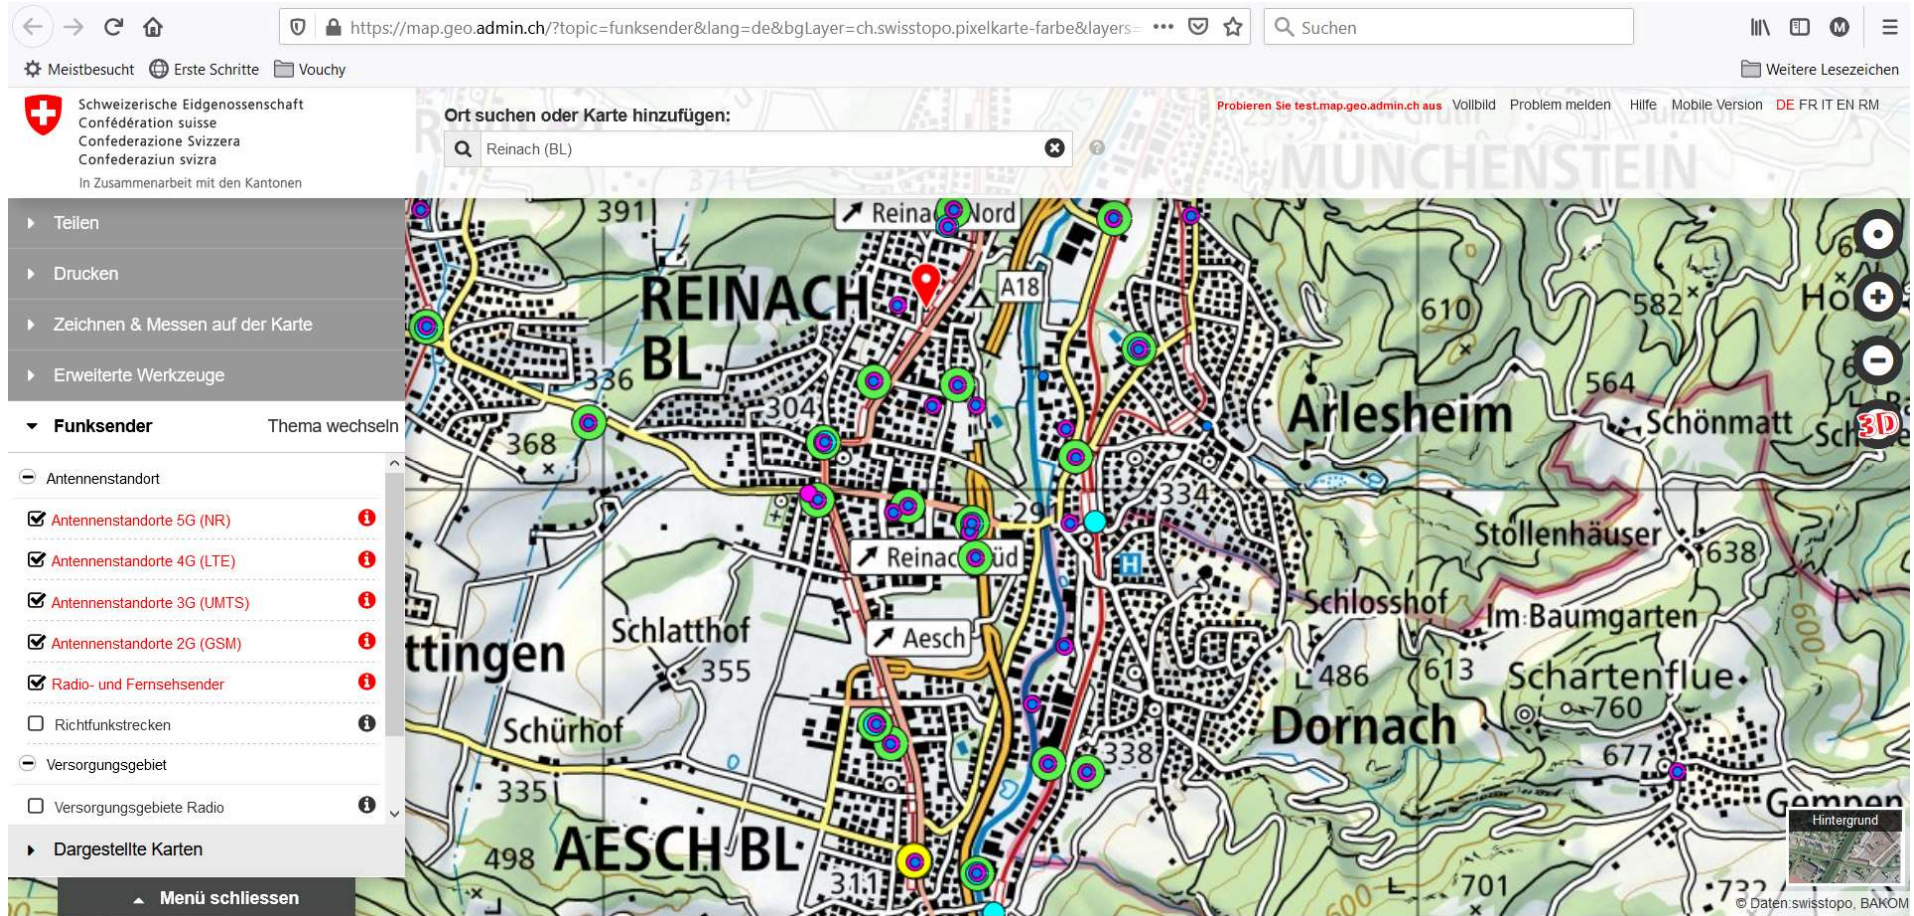

Rheinach BL, 24. Mai 2021

Legende: Grüne Kreise: 5G Mobilfunkanlagen | Blau: 4G, Violet: 3G, etc.

<https://map.geo.admin.ch/?topic=funksender&lang=de&bgLayer=ch.swisstopo.pixelkarte-farbe&layers=ch.bakom.mobil-antennenstandorte-5g,ch.bakom.radio-fernsehsender,ch.bakom.mobil-antennenstandorte-gsm,ch.bakom.mobil-antennenstandorte-umts,ch.bakom.mobil-antennenstandorte-lte&catalogNodes=403,408&E=2612193.28&N=1259826.98&zoom=6.392372174152257>